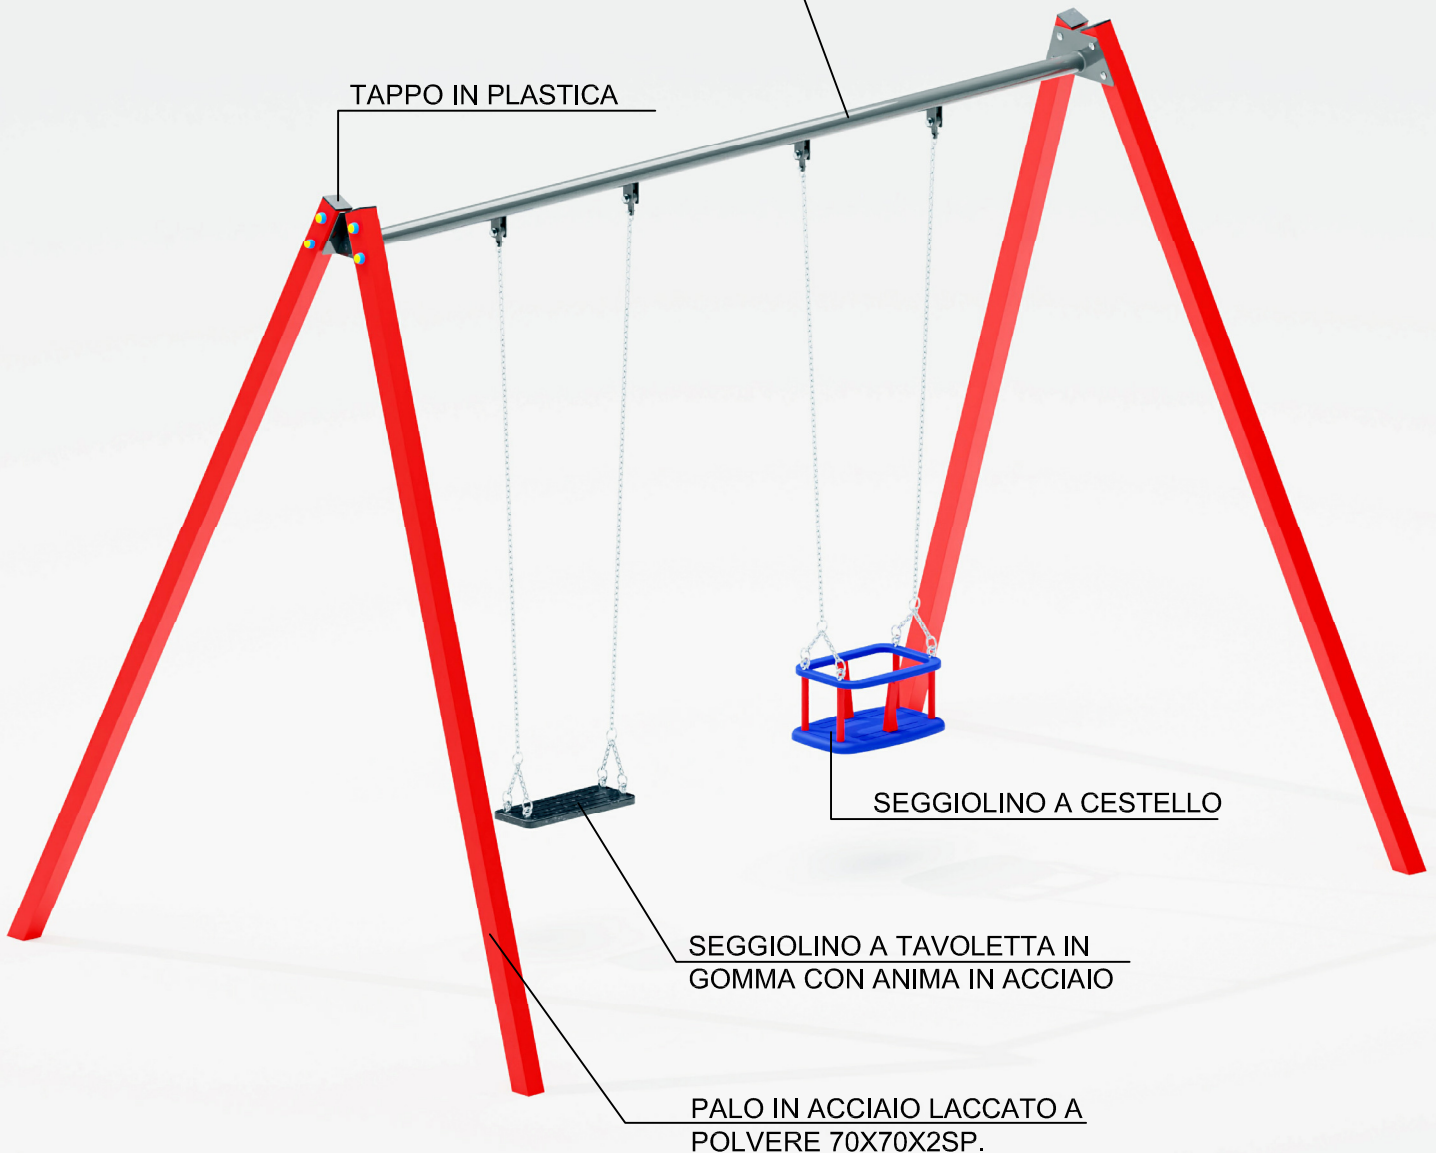

Ci riserviamo a termini di Legge la proprietà di questo disegno con divieto di renderlo comunque noto a terzi senza la nostra approvazione

FOGLIO 3 DI 5

TRAVERSA SUPERIORE IN
ACCIAIO LACCATO A POLVERE

TAPPO IN PLASTICA

SEGGIOLINO A TAVOLETTA IN
GOMMA CON ANIMA IN ACCIAIO

SEGGIOLINO A CESTELLO

PALO IN ACCIAIO LACCATO A
POLVERE 70X70X2SP.

TUTTI GLI ELEMENTI DI FISSAGGIO, VITI, DADI, RONDELLE ECC. SONO IN ACCIAIO ZINCATO E PROTETTI DA GHIERE E TAPPI IN POLIETILENE.