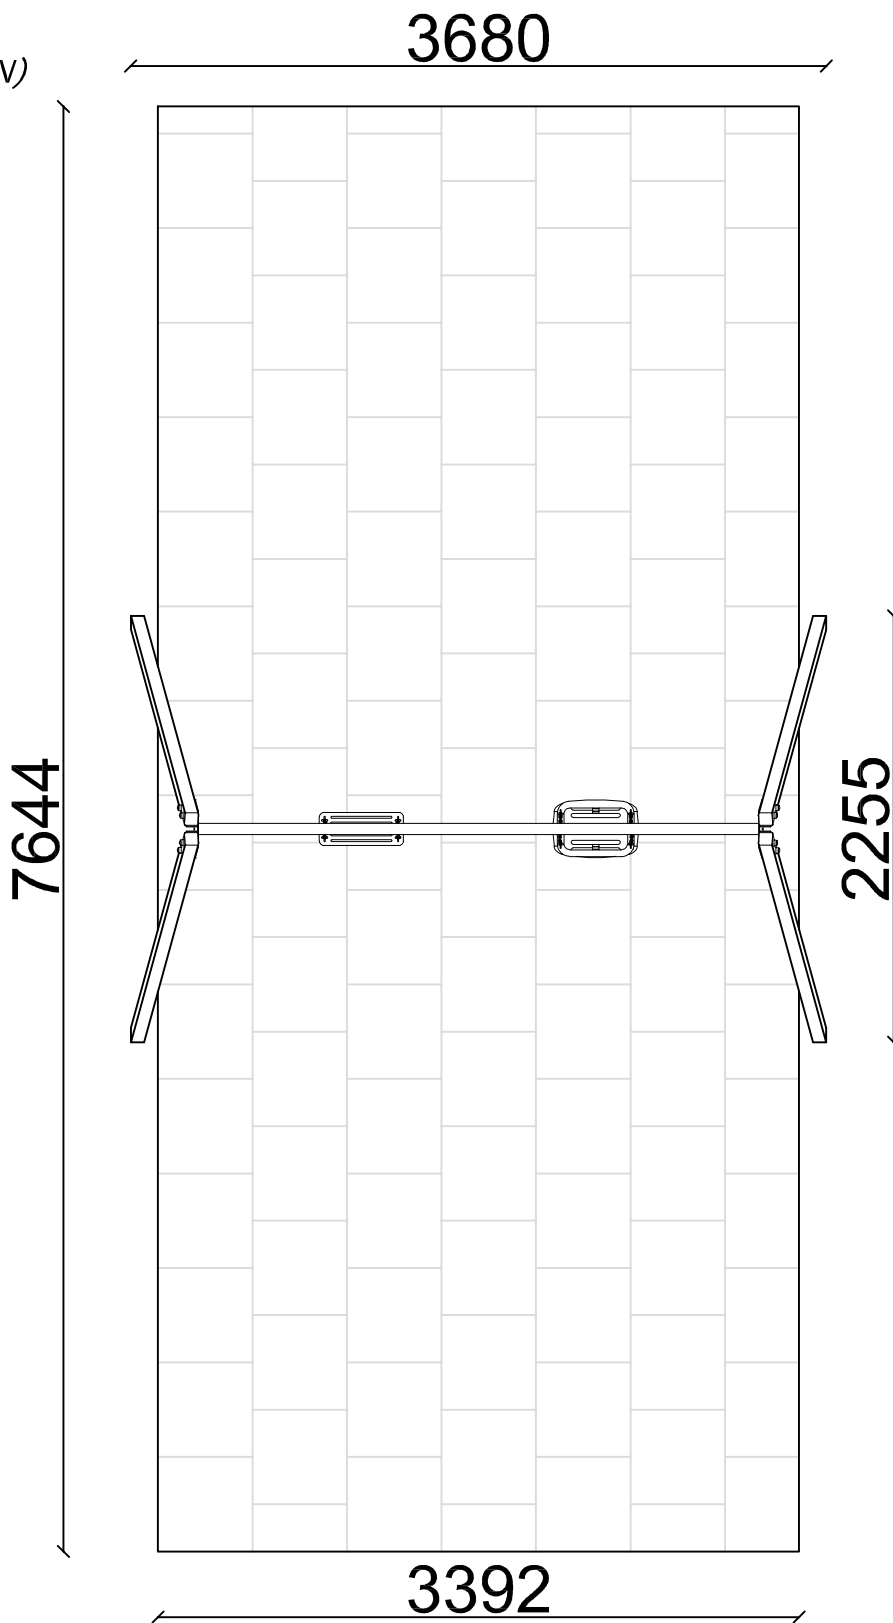

02-07-2022

SCALA_(SCALE)

LE MISURE SONO ESPRESSE IN MM. (MEASUREMENTS ARE EXPRESSED IN MM.)

TOFFOLI
Giochi
Playgrounds for a playful world

TIEGI SRL
VIA BENEDETTO CROCE 7
Z.I. "CONDOTTI BARDINI"
31058 SUSEGANA (TV)
0438-460519

Ci riserviamo a termini di Legge la proprietà di questo disegno con divieto di renderlo comunque noto a terzi senza la nostra approvazione

FOGLIO 1 DI 5

PIANTA (PLAN)

AREA DI SICUREZZA (IMPACT AREA) 26MQ

ALTEZZA DI CADUTA MAX.
(MAX SEAT HEIGHT) 133 cm

ETA' DI UTILIZZO (AGE GROUP)
1 - 11 ANNI

NUMERO UTILIZZATORI MAX
(MAXIMUM NUMBER OF USERS) 2

INGOMBRO MASSIMO (OVERALL DIMENSION)
368 cm X 225 cm X 240 cm H.

AREA DI SICUREZZA (IMPACT AREA)
764 cm X 339 cm

SUPERFICIE ANTITRAUMA
(MINIMUM SPACE) 26 MQ

Si raccomanda di utilizzare una superficie antitrauma adatta all'altezza di caduta massima (rif. EN1177)

SCHEDA TECNICA (TECHNICAL DATA SHEET)