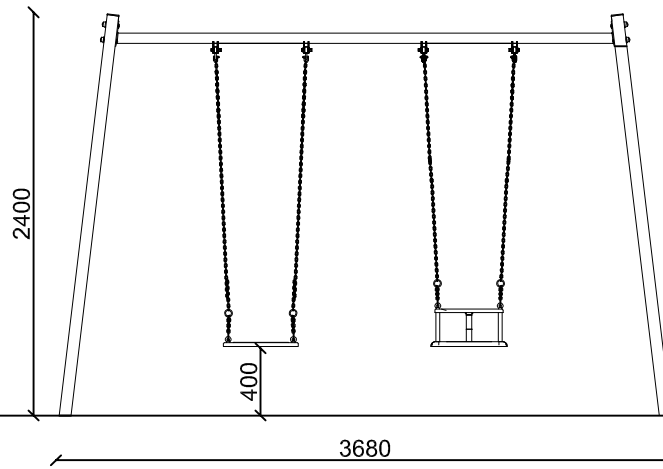

AREA DI SICUREZZA (IMPACT AREA)
764 cm X 339 cm

SUPERFICIE ANTITRAUMA
(MINIMUM SPACE) 26 MQ

Si raccomanda di utilizzare una superficie antitrauma adatta all'altezza di caduta massima (rif. EN1177)

SCHEDA TECNICA (TECHNICAL DATA SHEET)

SCHEDA TECNICA (TECHNICAL DATA SHEET)

ART. JBT-12122B13/04

02-07-2022

SCALA_(SCALE)

LE MISURE SONO ESPRESSE IN MM. (MEASUREMENTS ARE EXPRESSED IN MM.)

TOFFOLI
Giochi
Playgrounds for a playful world

TIEGI SRL
VIA BENEDETTO CROCE 7
Z.I. "CONDOTTI BARDINI"
31058 SUSEGANA (TV)
0438-460519

Ci riserviamo a termini di Legge la proprietà di questo disegno con divieto di renderlo comunque noto a terzi senza la nostra approvazione

FOGLIO 4 DI 5

VISTA LATERALE
(LATERAL VIEW)

ALTEZZA MASSIMA DI
CADUTA LIBERA
(MAXIMUM HEIGHT OF THE
FREE FALL) CM 133

VISTA FRONTALE
(FRONTAL VIEW)

PIANTA (PLAN)

INGOMBRO MAX (OVERALL DIMENSIONS)

<p>SCHEDA TECNICA (TECHNICAL DATA SHEET)</p>		
<p>ART. JBT-12122B13/04</p>	<p>02-07-2022</p>	<p>SCALA (SCALE) 1:45</p>
<p>LE MISURE SONO ESPRESSE IN MM. (MEASUREMENTS ARE EXPRESSED IN MM.)</p>		
	<p>TIEGI SRL VIA BENEDETTO CROCE 7 Z.I. "CONDOTTI BARDINI" 31058 SUSEGANA (TV) 0438-460519</p>	
	<p>Ci riserviamo a termini di Legge la proprietà di questo disegno con divieto di renderlo comunque noto a terzi senza la nostra approvazione</p>	
		<p>FOGLIO 5 DI 5</p>