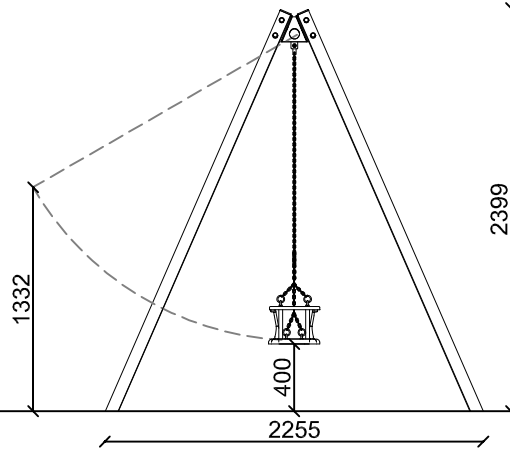

SCHEDA TECNICA (TECHNICAL DATA SHEET)

ART. JBT-12122B13/04

02-07-2022

SCALA_(SCALE)

LE MISURE SONO ESPRESSE IN MM. (MEASUREMENTS ARE EXPRESSED IN MM.)

TOFFOLI
Giochi
Playgrounds for a playful world

TIEGI SRL
VIA BENEDETTO CROCE 7
Z.I. "CONDOTTI BARDINI"
31058 SUSEGANA (TV)
0438-460519

Ci riserviamo a termini di Legge la proprietà di questo disegno con divieto di renderlo comunque noto a terzi senza la nostra approvazione

FOGLIO 4 DI 5

VISTA LATERALE
(LATERAL VIEW)

ALTEZZA MASSIMA DI
CADUTA LIBERA
(MAXIMUM HEIGHT OF THE
FREE FALL) CM 133

VISTA FRONTALE
(FRONTAL VIEW)

PIANTA (PLAN)

INGOMBRO MAX (OVERALL DIMENSIONS)

<p>SCHEDA TECNICA (TECHNICAL DATA SHEET)</p>		
<p>ART. JBT-12122B13/04</p>	<p>02-07-2022</p>	<p>SCALA (SCALE) 1:45</p>
<p>LE MISURE SONO ESPRESSE IN MM. (MEASUREMENTS ARE EXPRESSED IN MM.)</p>		
	<p>TIEGI SRL VIA BENEDETTO CROCE 7 Z.I. "CONDOTTI BARDINI" 31058 SUSEGANA (TV) 0438-460519</p>	
	<p>Ci riserviamo a termini di Legge la proprietà di questo disegno con divieto di renderlo comunque noto a terzi senza la nostra approvazione</p>	
		<p>FOGLIO 5 DI 5</p>