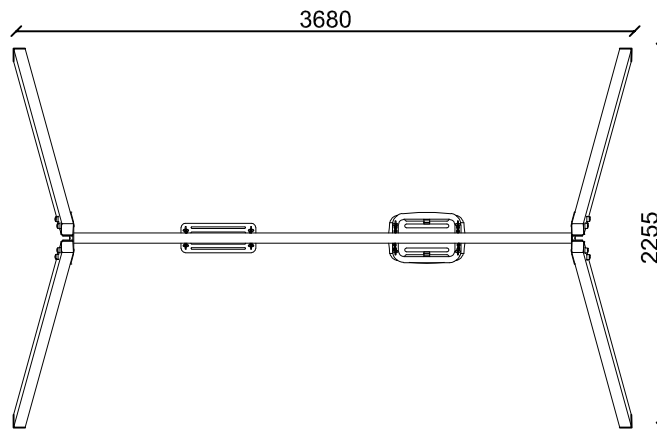

SCHEDA TECNICA (TECHNICAL DATA SHEET)

ART. JBT-12122B13/04

02-07-2022

SCALA_(SCALE)

LE MISURE SONO ESPRESSE IN MM. (MEASUREMENTS ARE EXPRESSED IN MM.)

TOFFOLI
Giochi
Playgrounds for a playful world

TIEGI SRL
VIA BENEDETTO CROCE 7
Z.I. "CONDOTTI BARDINI"
31058 SUSEGANA (TV)
0438-460519

Ci riserviamo a termini di Legge la proprietà di questo disegno con divieto di renderlo comunque noto a terzi senza la nostra approvazione

FOGLIO 4 DI 5

VISTA LATERALE
(LATERAL VIEW)

ALTEZZA MASSIMA DI
CADUTA LIBERA
(MAXIMUM HEIGHT OF THE
FREE FALL) CM 133

VISTA FRONTALE
(FRONTAL VIEW)

PIANTA (PLAN)

INGOMBRO MAX (OVERALL DIMENSIONS)

<p>SCHEDA TECNICA (TECHNICAL DATA SHEET)</p>		
<p>ART. JBT-12122B13/04</p>	<p>02-07-2022</p>	<p>SCALA (SCALE) 1:45</p>
<p>LE MISURE SONO ESPRESSE IN MM. (MEASUREMENTS ARE EXPRESSED IN MM.)</p>		
	<p>TIEGI SRL VIA BENEDETTO CROCE 7 Z.I. "CONDOTTI BARDINI" 31058 SUSEGANA (TV) 0438-460519</p>	
	<p>Ci riserviamo a termini di Legge la proprietà di questo disegno con divieto di renderlo comunque noto a terzi senza la nostra approvazione</p>	
		<p>FOGLIO 5 DI 5</p>